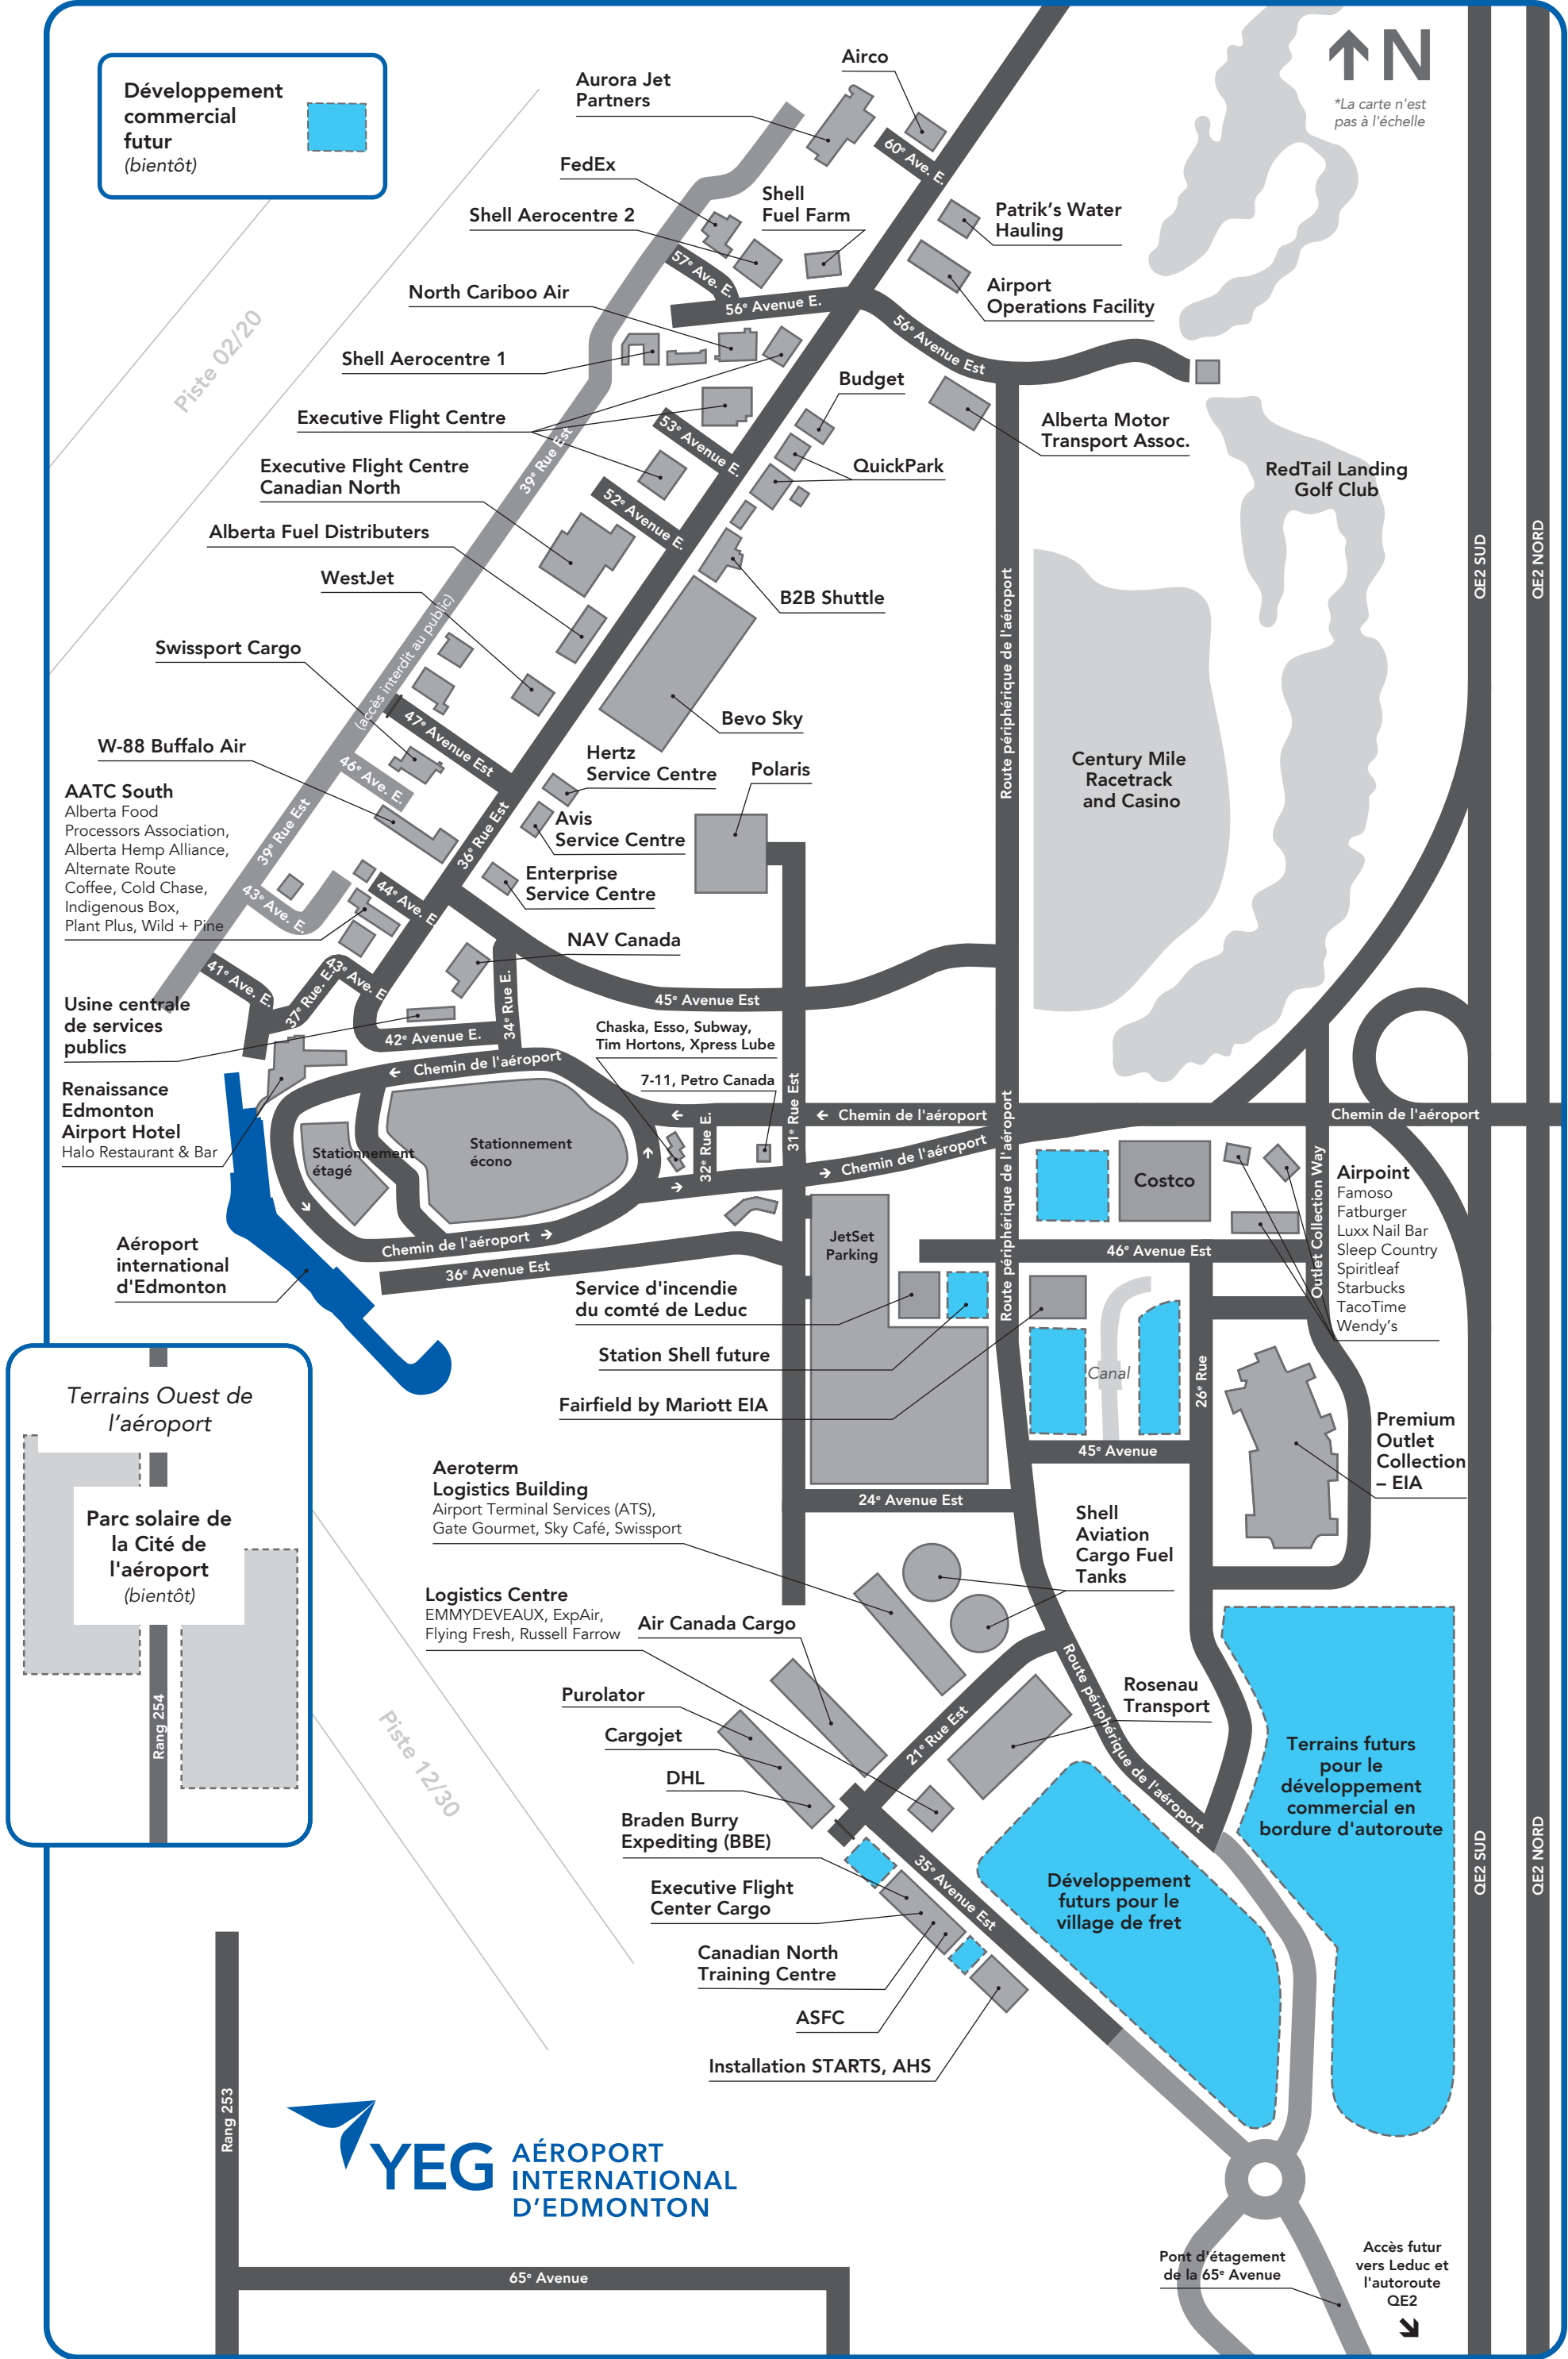

CARTE DU SITE DE L'AÉROPORT INTERNATIONAL D'EDMONTON

*La carte n'est pas à l'échelle

Développement commercial futur (bientôt)

Terrains Ouest de l'aéroport

Parc solaire de la Cité de l'aéroport (bientôt)

YEG AÉROPORT INTERNATIONAL D'EDMONTON

Pont d'étagement de la 65° Avenue

Accès futur vers Leduc et l'autoroute QE2

OE2 SUD

OE2 NORD