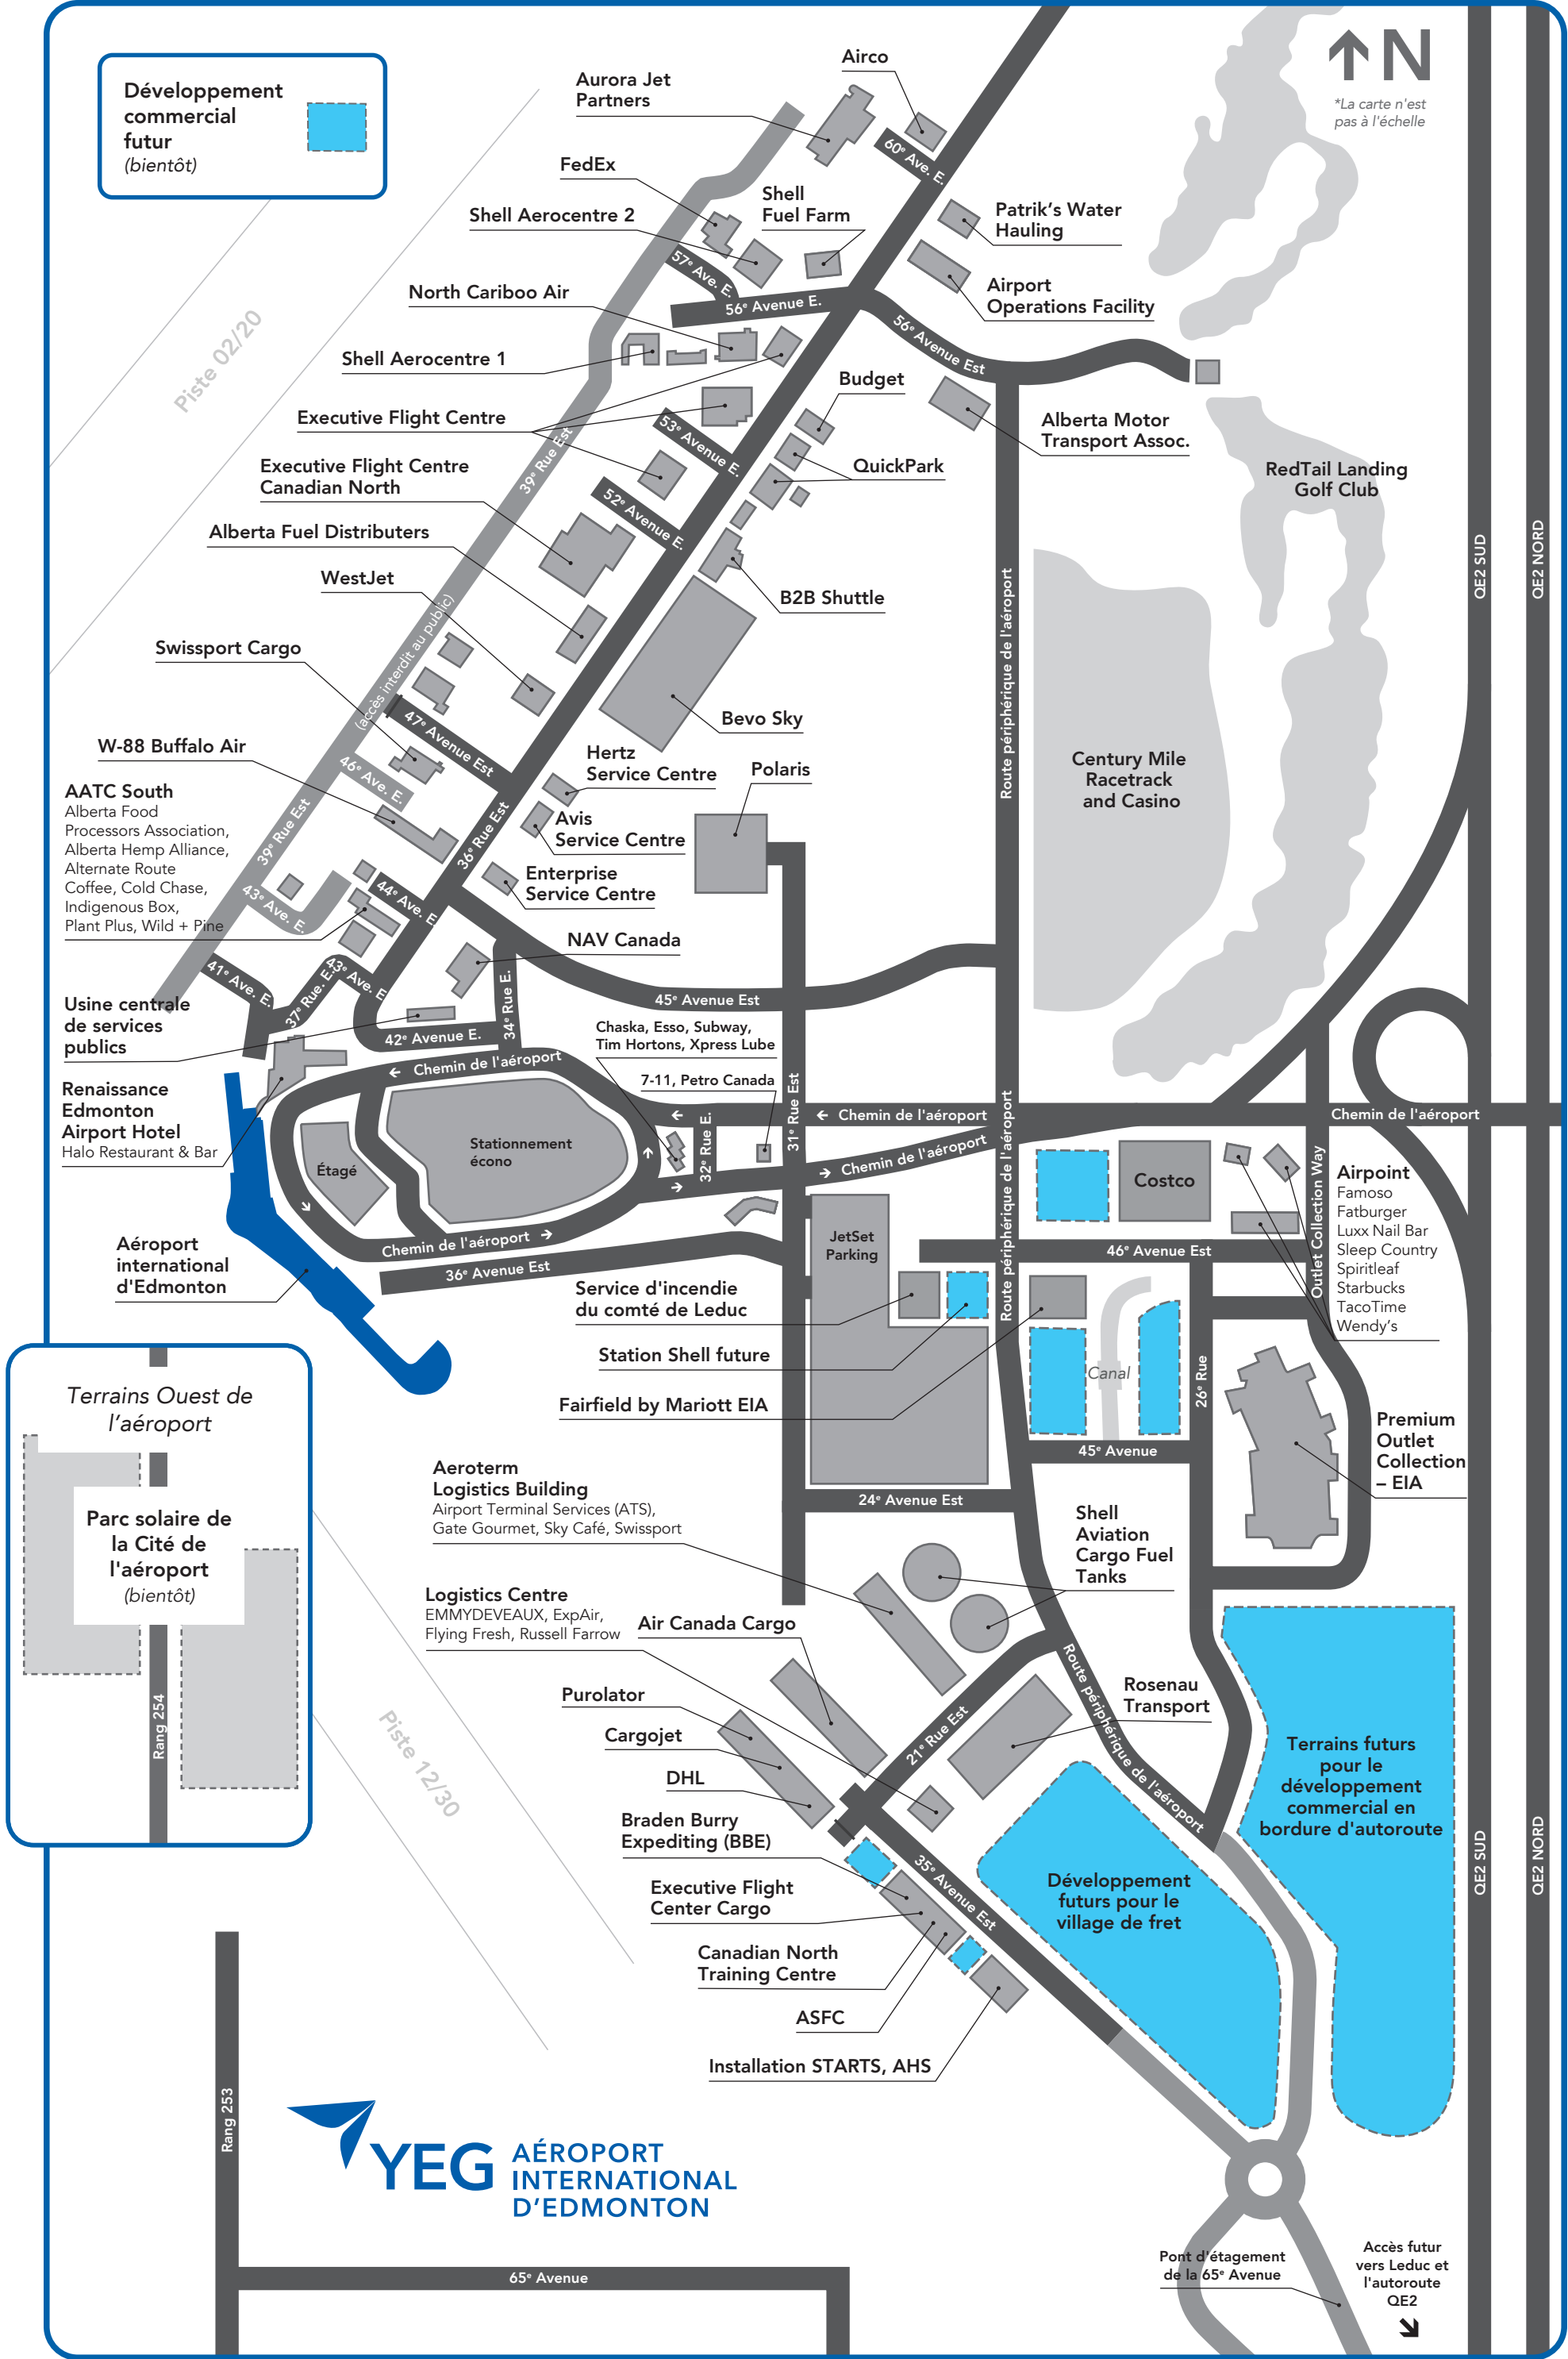

CARTE DU SITE DE L'AÉROPORT INTERNATIONAL D'EDMONTON

*La carte n'est pas à l'échelle

Développement commercial futur (bientôt)

Terrains Ouest de l'aéroport

Parc solaire de la Cité de l'aéroport (bientôt)

Rang 254

YEG AÉROPORT INTERNATIONAL D'EDMONTON

Pont d'étagement de la 65^e Avenue

Accès futur vers Leduc et l'autoroute QE2

OE2 SUD

OE2 NORD