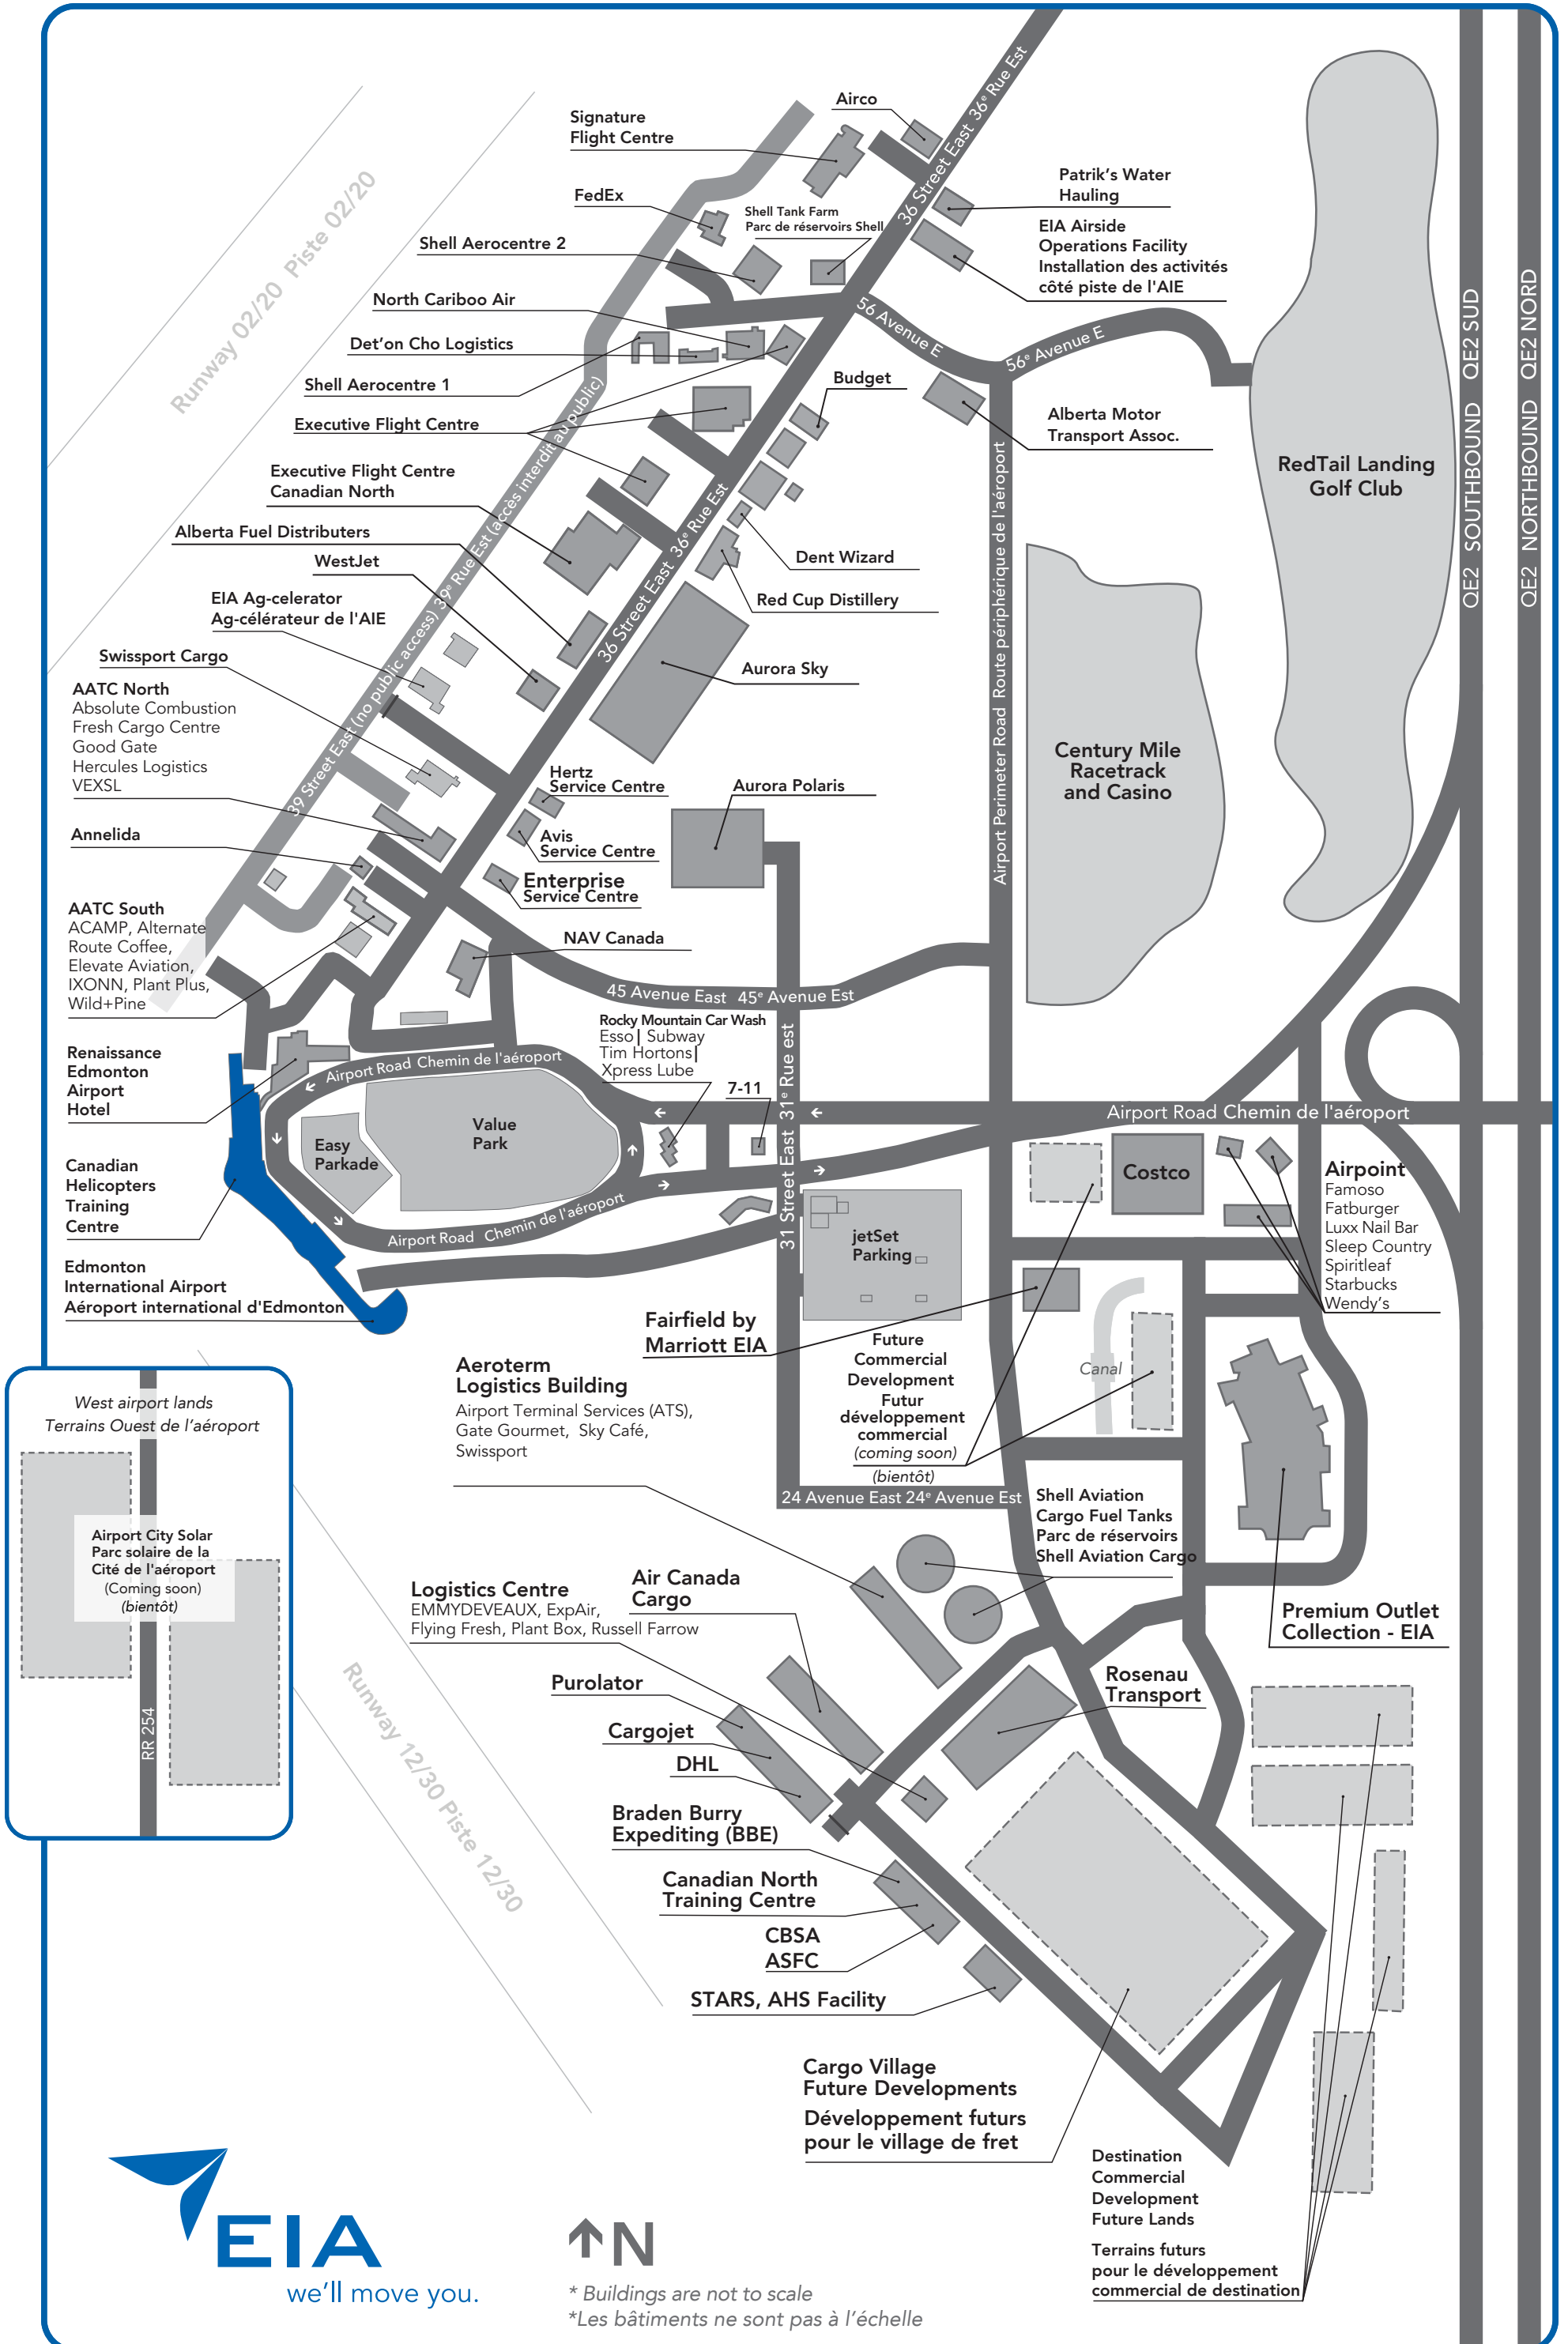

# EDMONTON INTERNATIONAL AIRPORT SITE MAP

# AÉROPORT INTERNATIONAL D'EDMONTON CARTE DU SITE

**West airport lands**  
Terrains Ouest de l'aéroport

Airport City Solar  
Parc solaire de la Cité de l'aéroport  
(Coming soon)  
(bientôt)

↑ N  
 \* Buildings are not to scale  
 \* Les bâtiments ne sont pas à l'échelle

Destination  
 Commercial  
 Development  
 Future Lands  
 Terrains futurs  
 pour le développement  
 commercial de destination