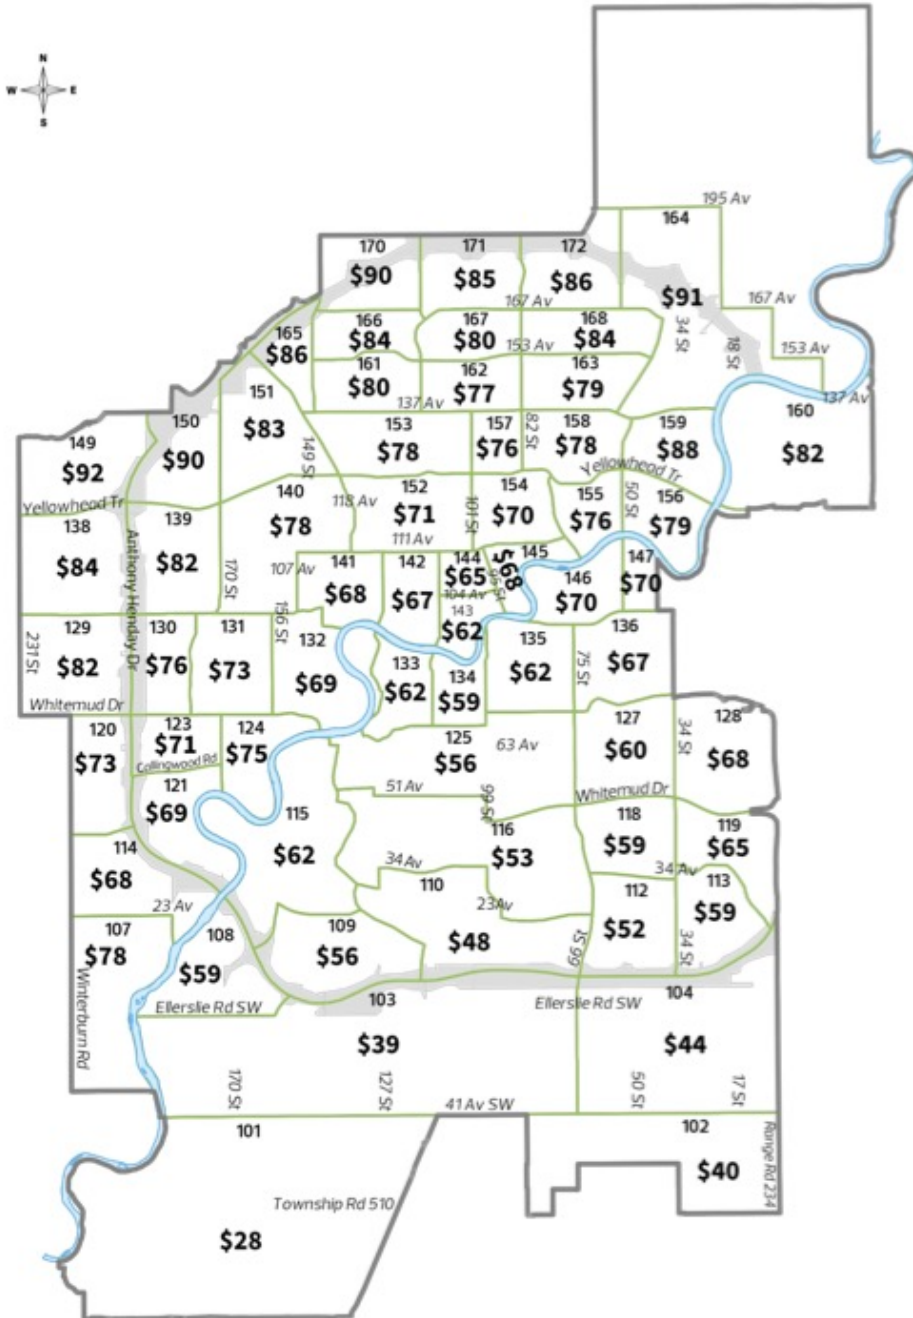

EIA Ground Transportation Rates

Tarifs de transport terrestre pour l'AIE

Zone	Rate	Zone	Rate
Zone	Tarif	Zone	Tarif
101	28	137	-
102	40	138	84
103	39	139	82
104	44	140	78
105	-	141	68
106	-	142	67
107	78	143	62
108	59	144	65
109	56	145	68
110	48	146	70
111	-	147	70
112	52	148	-
113	59	149	92
114	68	150	90
115	62	151	83
116	53	152	71
117	-	153	78
118	59	154	70
119	65	155	76
120	73	156	79
121	69	157	76
122	-	158	78
123	71	159	88
124	75	160	82
125	56	161	80
126	-	162	77
127	60	163	79
128	68	164	91
129	82	165	86
130	76	166	84
131	73	167	80
132	69	168	84
133	62	169	-
134	59	170	90
135	62	171	85
136	67	172	86